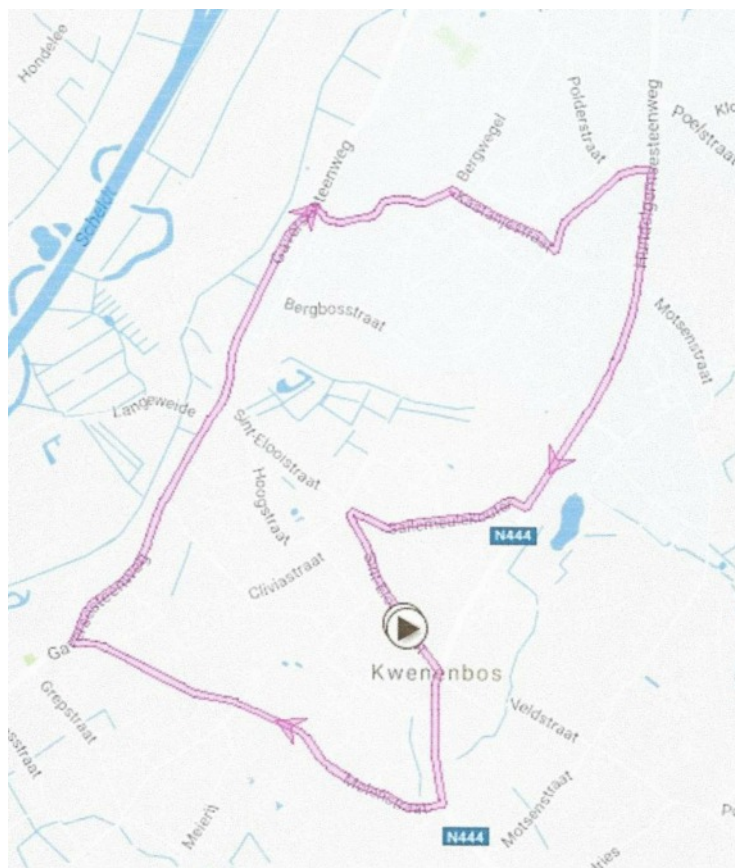

PROVINCIAAL KAMPIOENSCHAP NIEUWELINGEN – MERELBEKE – 7 MEI

ORGANISERENDE CLUB: **De Oasevrienden** - stamnummer: **Feest-en Sportcomité Kwenenbos, 71988005**

totale afstand: **63,6 km** en **71,5 km** aantal km/ronde: **7,9000** aantal ronden: **8 (1° j) - 9 (2° j)**

kleedkamers en lokaal antidopingcontrole: **St Elooischool – St. Elooistraat 79 - 9820 MERELBEKE**

locatie verzetcontrole: **zijwegje St Elooistraat (50 m vóór aankomst)**

lokaal antidopingcontrole: **St Elooischool – St. Elooistraat 79 - 9820 MERELBEKE**

bevoorradingzone: **Hundelgemsesteenweg ts St Elooistraat en Hoordriesstraat**

opstellen volgwagens: Sint Elooistraat ter hoogte van aankomstlijn : **Rouwonderneming De Zandkorrel**

medische hulppost: **Vlaams Kruis St Elooistraat 21A**

tekenen startlijst: **Taverne De Oase – Hundelgemsesteenweg 1050 – 9820 Merelbeke**

parking afgevaardigden: **rechtover Taverne De Oase, Veldstraat (privé-woning)**

plaatsen radioverbindingen: **garage NISSAN, Hundelgemsesteenweg 1038**